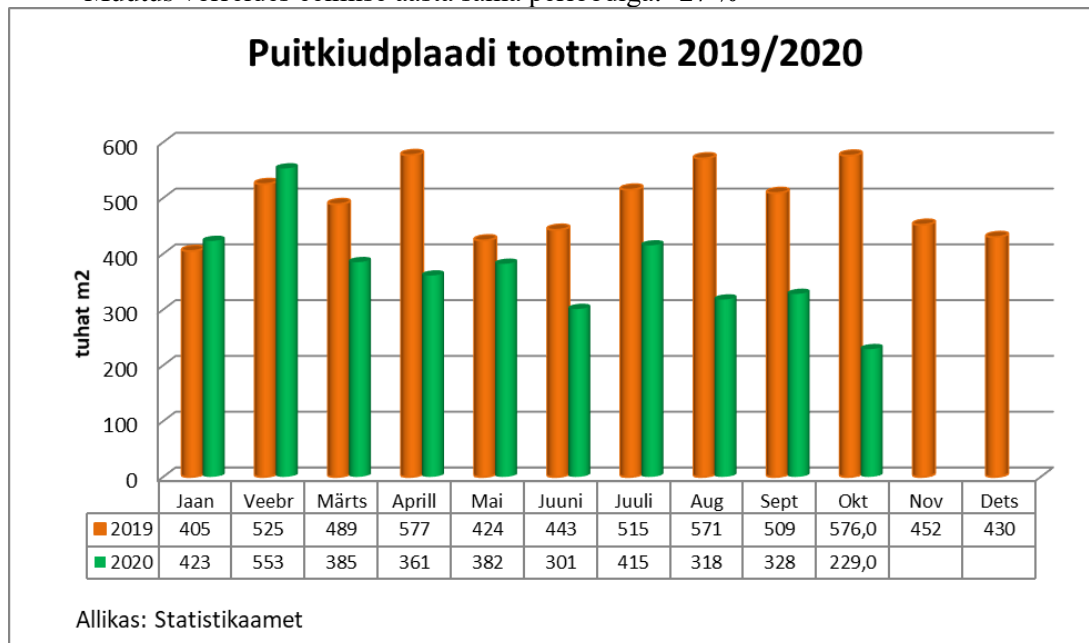

4. Puidugraanuli ja -briketitootmine, 10 kuud.

- Graanulid 2019 jooksvalt kokku: 1 032 tuh t
- Graanulid 2020 jooksvalt kokku: 1 060 tuh t
- Muutus võrreldes eelmise aasta sama perioodiga: +3 %

- Brikett 2019 jooksvalt kokku: 6800 t
- Brikett 2020 jooksvalt kokku: 2700 t
- Muutus võrreldes eelmise aasta sama perioodiga: -60 %

5. Vineeri tootmine, 10 kuud.

- 2019 jooksvalt kokku: 113,4 tuh m³
- 2020 jooksvalt kokku: 133,9 tuh m³
- Muutus võrreldes eelmise aasta sama perioodiga: +18 %

6. Spooni tootmine, 10 kuud.

- 2019 jooksvalt kokku: 55,6 tuh m³
- 2020 jooksvalt kokku: 47,8 tuh m³
- Muutus võrreldes eelmise aasta sama perioodiga: -14%

7. Liimpuidu tootmine, 10 kuud.

- 2019 jooksvalt kokku: 352 tuh m³
- 2020 jooksvalt kokku: 370 tuh m³
- Muutus võrreldes eelmise aasta sama perioodiga: +5%

8. Puitlaastplaadi (PLP) tootmine, 10 kuud.

- 2019 jooksvalt kokku: 73,2 tuh m³
- 2020 jooksvalt kokku: 68,3 tuh m³
- Muutus võrreldes eelmise aasta sama perioodiga: - 7%

9. Puitkiudplaadi (PKP) tootmine, 10 kuud.

- 2019 jooksvalt kokku: 5034 tuh m²
- 2020 jooksvalt kokku: 3695 tuh m²
- Muutus võrreldes eelmise aasta sama perioodiga: -27 %

Ülevaate koostamise aluseks on Statistikaameti andmed.