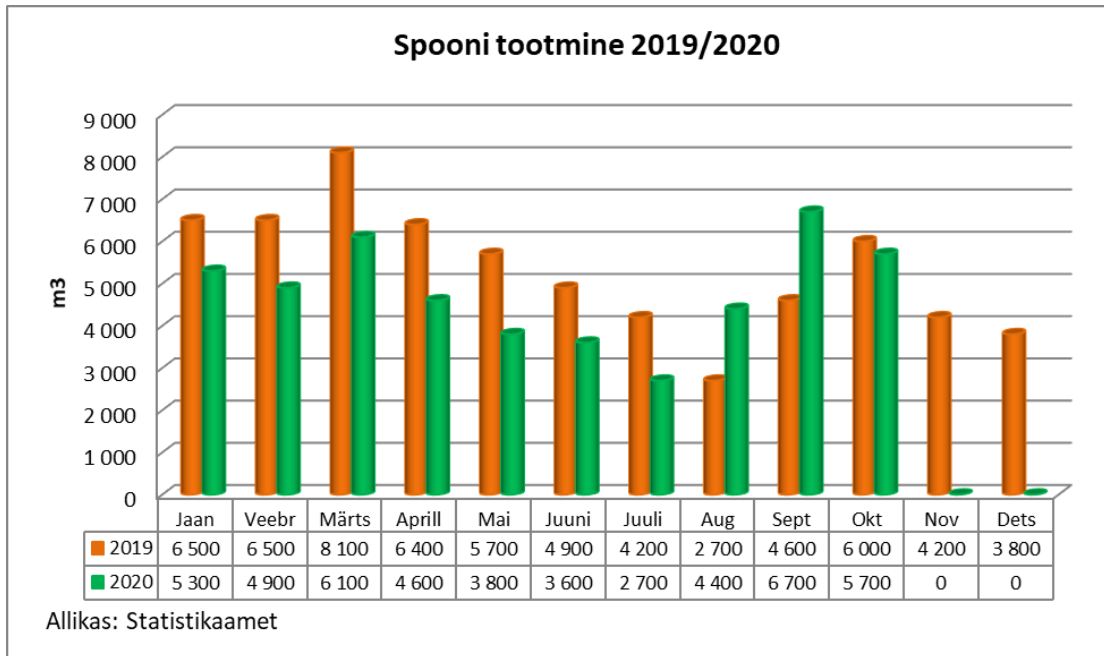

Metsa- ja puidutööstuse tootmismahude ülevaade 2019/2020 oktoober.

NB: Tootmismahude andmed ei ole esinduslikud, sobivad trendi ja struktuuri näitamiseks

1. Sae- ja hõvelmaterjali tootmine, 10 kuud.

- 2019 jooksvalt kokku: 2074 tuh m³
- 2020 jooksvalt kokku: 1955 tuh m³
- Muutus võrreldes eelmise aasta sama perioodiga: -5,7%

4. Puidugraanuli ja -briketitootmine, 10 kuud.

- Graanulid 2019 jooksvalt kokku: 1 032 tuh t
- Graanulid 2020 jooksvalt kokku: 1 060 tuh t
- Muutus võrreldes eelmise aasta sama perioodiga: +3 %

- Brikett 2019 jooksvalt kokku: 6800 t
- Brikett 2020 jooksvalt kokku: 2700 t
- Muutus võrreldes eelmise aasta sama perioodiga: -60 %

5. Vineeri tootmine, 10 kuud.

- 2019 jooksvalt kokku: 113,4 tuh m³
- 2020 jooksvalt kokku: 133,9 tuh m³
- Muutus võrreldes eelmise aasta sama perioodiga: +18 %

6. Spooni tootmine, 10 kuud.

- 2019 jooksvalt kokku: 55,6 tuh m³
- 2020 jooksvalt kokku: 47,8 tuh m³
- Muutus võrreldes eelmise aasta sama perioodiga: -14%

7. Liimpuidu tootmine, 10 kuud.

- 2019 jooksvalt kokku: 352 tuh m³
- 2020 jooksvalt kokku: 370 tuh m³
- Muutus võrreldes eelmise aasta sama perioodiga: +5%

8. Puitlaastplaadi (PLP) tootmine, 10 kuud.

- 2019 jooksvalt kokku: 73,2 tuh m³
- 2020 jooksvalt kokku: 68,3 tuh m³
- Muutus võrreldes eelmise aasta sama perioodiga: - 7%