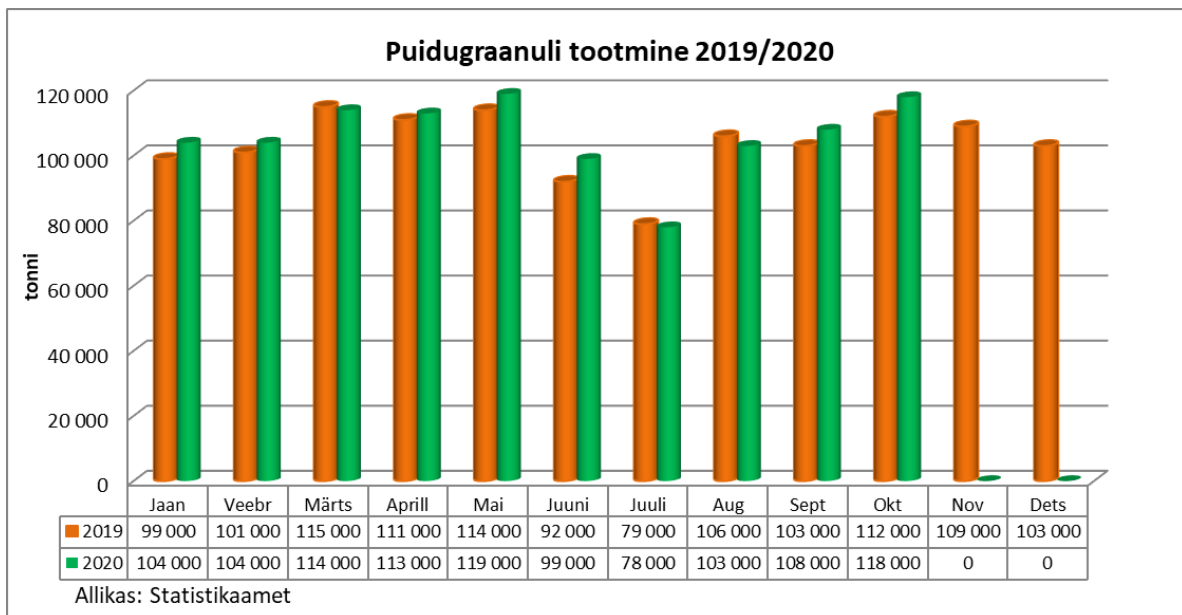

2. Termomehhaanilise puitmassi tootmine, 10 kuud.

- 2019 jooksvalt kokku: 138 tuh t
- 2020 jooksvalt kokku: 144 tuh t
- Muutus võrreldes eelmise aasta sama perioodiga: +4,3%

3. Paber, 10 kuud.

- 2019 jooksvalt kokku: 51,3 tuh t
- 2020 jooksvalt kokku: 50,7 tuh t
- Muutus võrreldes eelmise aasta sama perioodiga: -1 %

4. Puidugraanuli ja -briketitootmine, 10 kuud.

- Graanulid 2019 jooksvalt kokku: 1 032 tuh t
- Graanulid 2020 jooksvalt kokku: 1 060 tuh t
- Muutus võrreldes eelmise aasta sama perioodiga: +3 %

- Brikett 2019 jooksvalt kokku: 6800 t
- Brikett 2020 jooksvalt kokku: 2700 t
- Muutus võrreldes eelmise aasta sama perioodiga: -60 %

5. Vineeri tootmine, 10 kuud.

- 2019 jooksvalt kokku: 113,4 tuh m³
- 2020 jooksvalt kokku: 133,9 tuh m³
- Muutus võrreldes eelmise aasta sama perioodiga: +18 %

6. Spooni tootmine, 10 kuud.

- 2019 jooksvalt kokku: 55,6 tuh m³
- 2020 jooksvalt kokku: 47,8 tuh m³
- Muutus võrreldes eelmise aasta sama perioodiga: -14%

7. Liimpuidu tootmine, 10 kuud.

- 2019 jooksvalt kokku: 352 tuh m³
- 2020 jooksvalt kokku: 370 tuh m³
- Muutus võrreldes eelmise aasta sama perioodiga: +5%

8. Puitlaastplaadi (PLP) tootmine, 10 kuud.

- 2019 jooksvalt kokku: 73,2 tuh m³
- 2020 jooksvalt kokku: 68,3 tuh m³
- Muutus võrreldes eelmise aasta sama perioodiga: - 7%