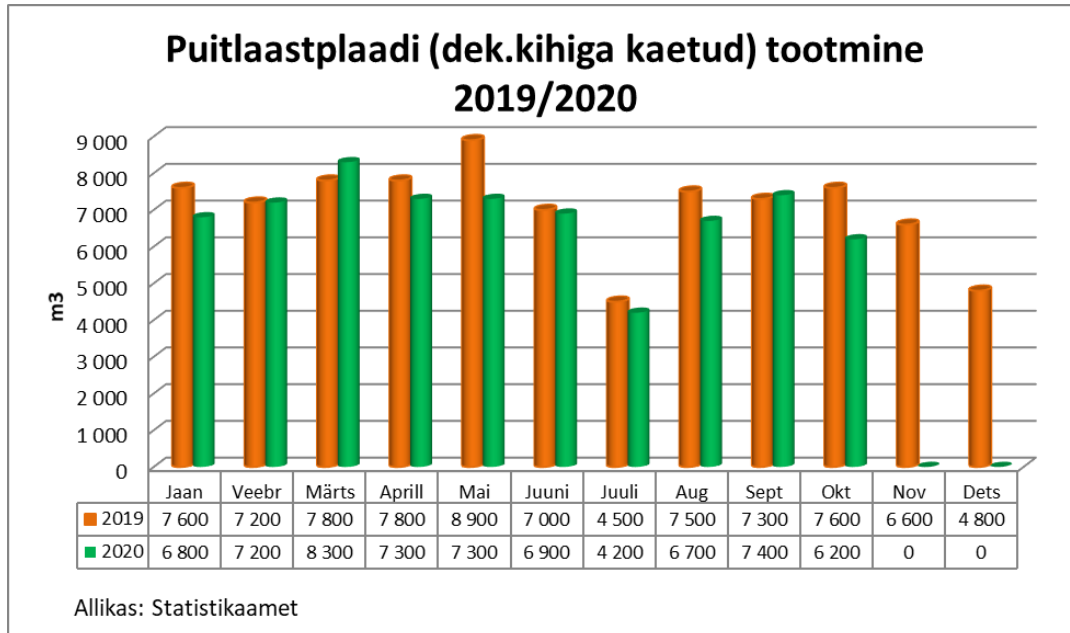

4. Puidugraanuli ja -briketitootmine, 10 kuud.

- Graanulid 2019 jooksvalt kokku: 1 032 tuh t
- Graanulid 2020 jooksvalt kokku: 1 060 tuh t
- Muutus võrreldes eelmise aasta sama perioodiga: +3 %

- Brikett 2019 jooksvalt kokku: 6800 t
- Brikett 2020 jooksvalt kokku: 2700 t
- Muutus võrreldes eelmise aasta sama perioodiga: -60 %

5. Vineeri tootmine, 10 kuud.

- 2019 jooksvalt kokku: 113,4 tuh m³
- 2020 jooksvalt kokku: 133,9 tuh m³
- Muutus võrreldes eelmise aasta sama perioodiga: +18 %

6. Spooni tootmine, 10 kuud.

- 2019 jooksvalt kokku: 55,6 tuh m³
- 2020 jooksvalt kokku: 47,8 tuh m³
- Muutus võrreldes eelmise aasta sama perioodiga: -14%

7. Liimpuidu tootmine, 10 kuud.

- 2019 jooksvalt kokku: 352 tuh m³
- 2020 jooksvalt kokku: 370 tuh m³
- Muutus võrreldes eelmise aasta sama perioodiga: +5%

8. Puitlaastplaadi (PLP) tootmine, 10 kuud.

- 2019 jooksvalt kokku: 73,2 tuh m³
- 2020 jooksvalt kokku: 68,3 tuh m³
- Muutus võrreldes eelmise aasta sama perioodiga: - 7%

9. Puitkiudplaadi (PKP) tootmine, 10 kuud.

- 2019 jooksvalt kokku: 5034 tuh m²
- 2020 jooksvalt kokku: 3695 tuh m²
- Muutus võrreldes eelmise aasta sama perioodiga: -27 %

Ülevaate koostamise aluseks on Statistikaameti andmed.