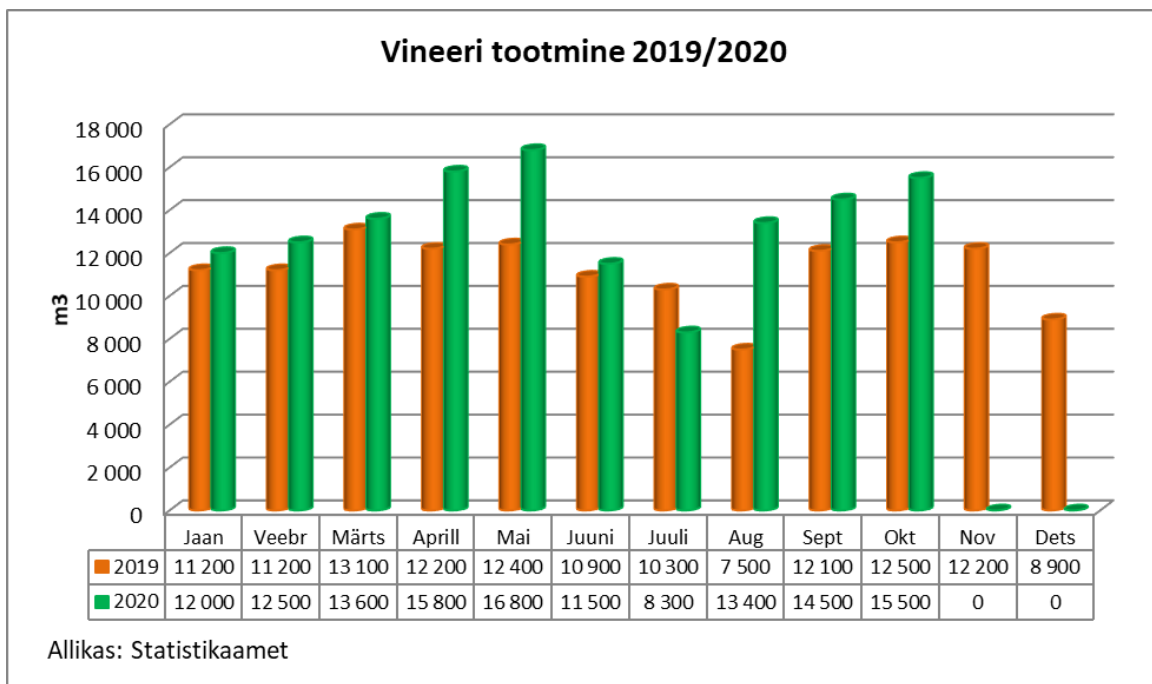

2. Termomehhaanilise puitmassi tootmine, 10 kuud.

- 2019 jooksvalt kokku: 138 tuh t
- 2020 jooksvalt kokku: 144 tuh t
- Muutus võrreldes eelmise aasta sama perioodiga: +4,3%

3. Paber, 10 kuud.

- 2019 jooksvalt kokku: 51,3 tuh t
- 2020 jooksvalt kokku: 50,7 tuh t
- Muutus võrreldes eelmise aasta sama perioodiga: -1 %

4. Puidugraanuli ja -briketitootmine, 10 kuud.

- Graanulid 2019 jooksvalt kokku: 1 032 tuh t
- Graanulid 2020 jooksvalt kokku: 1 060 tuh t
- Muutus võrreldes eelmise aasta sama perioodiga: +3 %

- Brikett 2019 jooksvalt kokku: 6800 t
- Brikett 2020 jooksvalt kokku: 2700 t
- Muutus võrreldes eelmise aasta sama perioodiga: -60 %

5. Vineeri tootmine, 10 kuud.

- 2019 jooksvalt kokku: 113,4 tuh m³
- 2020 jooksvalt kokku: 133,9 tuh m³
- Muutus võrreldes eelmise aasta sama perioodiga: +18 %

6. Spooni tootmine, 10 kuud.

- 2019 jooksvalt kokku: 55,6 tuh m³
- 2020 jooksvalt kokku: 47,8 tuh m³
- Muutus võrreldes eelmise aasta sama perioodiga: -14%

7. Liimpuidu tootmine, 10 kuud.

- 2019 jooksvalt kokku: 352 tuh m³
- 2020 jooksvalt kokku: 370 tuh m³
- Muutus võrreldes eelmise aasta sama perioodiga: +5%

8. Puitlaastplaadi (PLP) tootmine, 10 kuud.

- 2019 jooksvalt kokku: 73,2 tuh m³
- 2020 jooksvalt kokku: 68,3 tuh m³
- Muutus võrreldes eelmise aasta sama perioodiga: - 7%