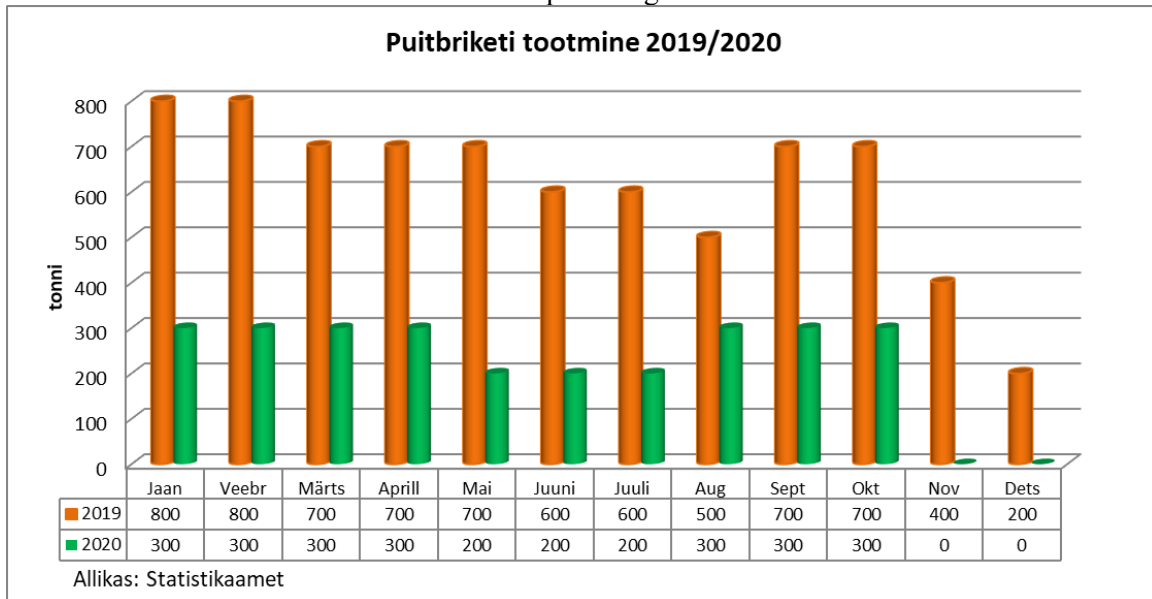

2. Termomehhaanilise puitmassi tootmine, 10 kuud.

- 2019 jooksvalt kokku: 138 tuh t
- 2020 jooksvalt kokku: 144 tuh t
- Muutus võrreldes eelmise aasta sama perioodiga: +4,3%

3. Paber, 10 kuud.

- 2019 jooksvalt kokku: 51,3 tuh t
- 2020 jooksvalt kokku: 50,7 tuh t
- Muutus võrreldes eelmise aasta sama perioodiga: -1 %

4. Puidugraanuli ja -briketitootmine, 10 kuud.

- Graanulid 2019 jooksvalt kokku: 1 032 tuh t
- Graanulid 2020 jooksvalt kokku: 1 060 tuh t
- Muutus võrreldes eelmise aasta sama perioodiga: +3 %

- Brikett 2019 jooksvalt kokku: 6800 t
- Brikett 2020 jooksvalt kokku: 2700 t
- Muutus võrreldes eelmise aasta sama perioodiga: -60 %

5. Vineeri tootmine, 10 kuud.

- 2019 jooksvalt kokku: 113,4 tuh m³
- 2020 jooksvalt kokku: 133,9 tuh m³
- Muutus võrreldes eelmise aasta sama perioodiga: +18 %

6. Spooni tootmine, 10 kuud.

- 2019 jooksvalt kokku: 55,6 tuh m³
- 2020 jooksvalt kokku: 47,8 tuh m³
- Muutus võrreldes eelmise aasta sama perioodiga: -14%

7. Liimpuidu tootmine, 10 kuud.

- 2019 jooksvalt kokku: 352 tuh m³
- 2020 jooksvalt kokku: 370 tuh m³
- Muutus võrreldes eelmise aasta sama perioodiga: +5%

8. Puitlaastplaadi (PLP) tootmine, 10 kuud.

- 2019 jooksvalt kokku: 73,2 tuh m³
- 2020 jooksvalt kokku: 68,3 tuh m³
- Muutus võrreldes eelmise aasta sama perioodiga: - 7%