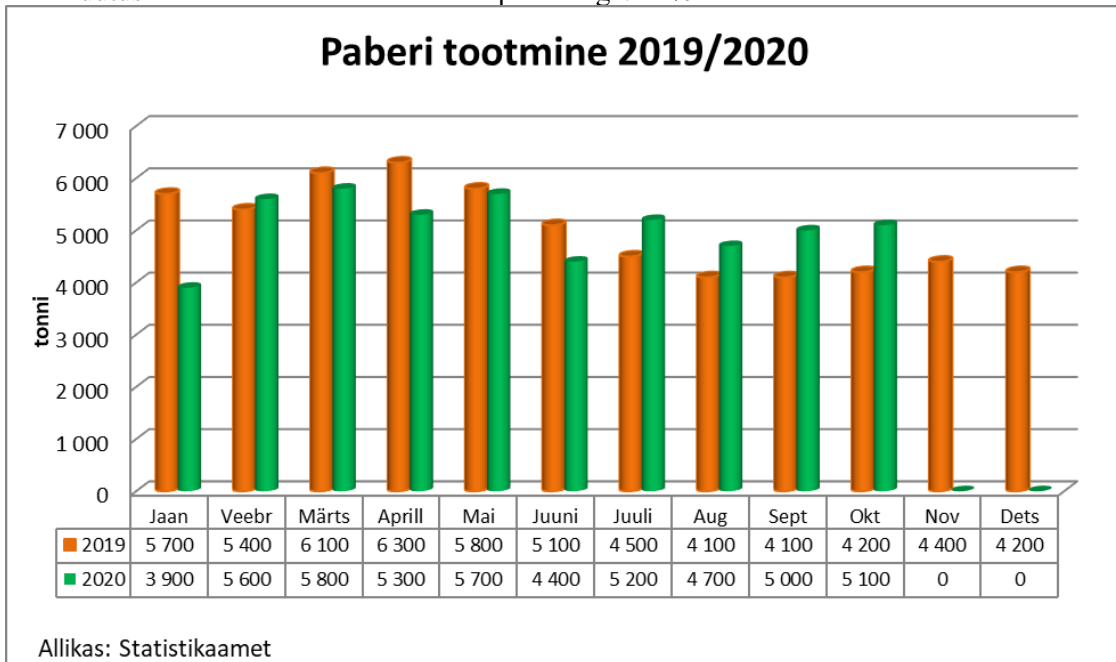

Metsa- ja puidutööstuse tootmismahude ülevaade 2019/2020 oktoober.

NB: Tootmismahude andmed ei ole esinduslikud, sobivad trendi ja struktuuri näitamiseks

1. Sae- ja hõvelmaterjali tootmine, 10 kuud.

- 2019 jooksvalt kokku: 2074 tuh m³
- 2020 jooksvalt kokku: 1955 tuh m³
- Muutus võrreldes eelmise aasta sama perioodiga: -5,7%

2. Termomehhaanilise puitmassi tootmine, 10 kuud.

- 2019 jooksvalt kokku: 138 tuh t
- 2020 jooksvalt kokku: 144 tuh t
- Muutus võrreldes eelmise aasta sama perioodiga: +4,3%

3. Paber, 10 kuud.

- 2019 jooksvalt kokku: 51,3 tuh t
- 2020 jooksvalt kokku: 50,7 tuh t
- Muutus võrreldes eelmise aasta sama perioodiga: -1 %

4. Puidugraanuli ja -briketitootmine, 10 kuud.

- Graanulid 2019 jooksvalt kokku: 1 032 tuh t
- Graanulid 2020 jooksvalt kokku: 1 060 tuh t
- Muutus võrreldes eelmise aasta sama perioodiga: +3 %

- Brikett 2019 jooksvalt kokku: 6800 t
- Brikett 2020 jooksvalt kokku: 2700 t
- Muutus võrreldes eelmise aasta sama perioodiga: -60 %

5. Vineeri tootmine, 10 kuud.

- 2019 jooksvalt kokku: 113,4 tuh m³
- 2020 jooksvalt kokku: 133,9 tuh m³
- Muutus võrreldes eelmise aasta sama perioodiga: +18 %

6. Spooni tootmine, 10 kuud.

- 2019 jooksvalt kokku: 55,6 tuh m³
- 2020 jooksvalt kokku: 47,8 tuh m³
- Muutus võrreldes eelmise aasta sama perioodiga: -14%