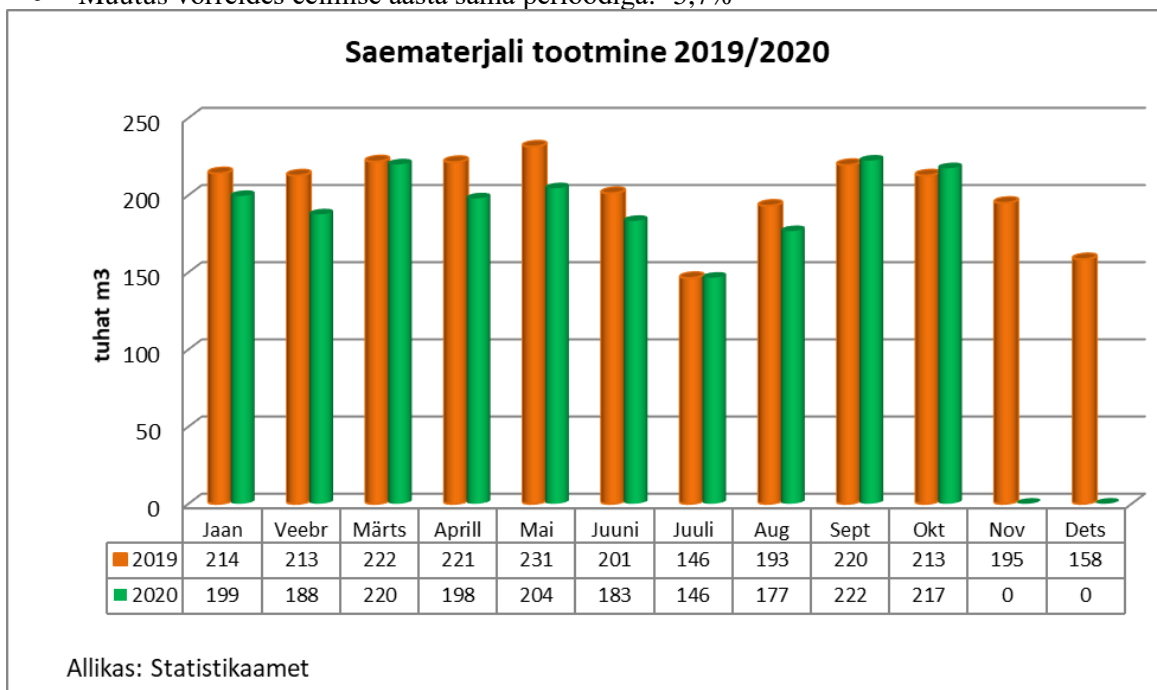

Metsa- ja puidutööstuse tootmismahude ülevaade 2019/2020 oktoober.

NB: Tootmismahude andmed ei ole esinduslikud, sobivad trendi ja struktuuri näitamiseks

1. Sae- ja hõvelmaterjali tootmine, 10 kuud.

- 2019 jooksvalt kokku: 2074 tuh m³
- 2020 jooksvalt kokku: 1955 tuh m³
- Muutus võrreldes eelmise aasta sama perioodiga: -5,7%

4. Puidugraanuli ja -briketitootmine, 10 kuud.

- Graanulid 2019 jooksvalt kokku: 1 032 tuh t
- Graanulid 2020 jooksvalt kokku: 1 060 tuh t
- Muutus võrreldes eelmise aasta sama perioodiga: +3 %

- Brikett 2019 jooksvalt kokku: 6800 t
- Brikett 2020 jooksvalt kokku: 2700 t
- Muutus võrreldes eelmise aasta sama perioodiga: -60 %

5. Vineeri tootmine, 10 kuud.

- 2019 jooksvalt kokku: 113,4 tuh m³
- 2020 jooksvalt kokku: 133,9 tuh m³
- Muutus võrreldes eelmise aasta sama perioodiga: +18 %

6. Spooni tootmine, 10 kuud.

- 2019 jooksvalt kokku: 55,6 tuh m³
- 2020 jooksvalt kokku: 47,8 tuh m³
- Muutus võrreldes eelmise aasta sama perioodiga: -14%

7. Liimpuidu tootmine, 10 kuud.

- 2019 jooksvalt kokku: 352 tuh m³
- 2020 jooksvalt kokku: 370 tuh m³
- Muutus võrreldes eelmise aasta sama perioodiga: +5%

8. Puitlaastplaadi (PLP) tootmine, 10 kuud.

- 2019 jooksvalt kokku: 73,2 tuh m³
- 2020 jooksvalt kokku: 68,3 tuh m³
- Muutus võrreldes eelmise aasta sama perioodiga: - 7%