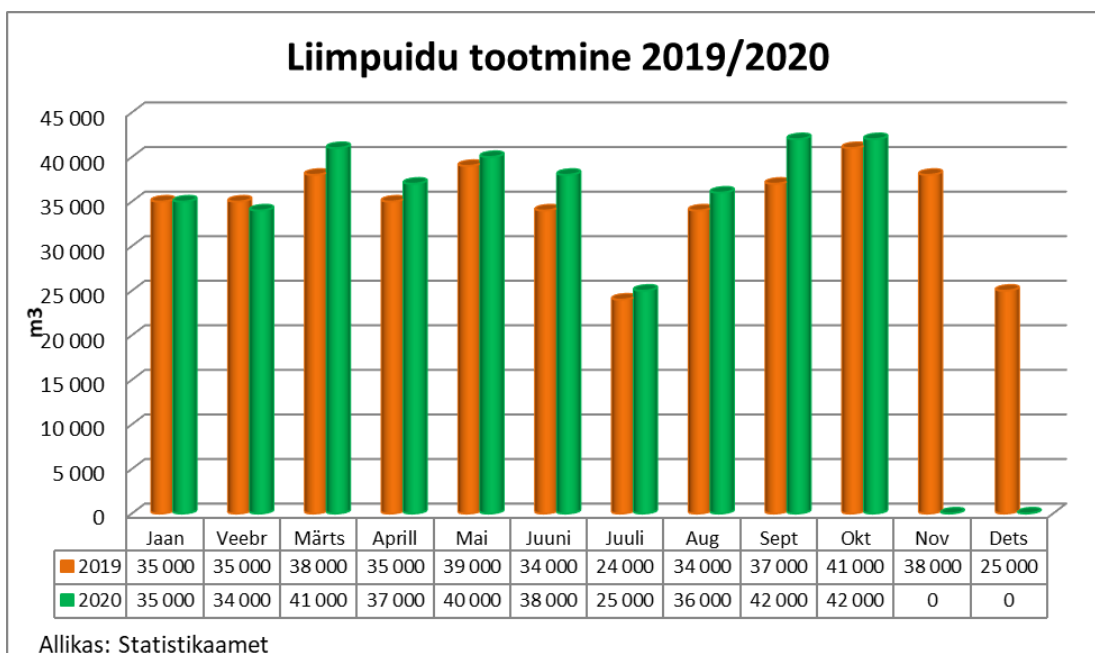

4. Puidugraanuli ja -briketitootmine, 10 kuud.

- Graanulid 2019 jooksvalt kokku: 1 032 tuh t
- Graanulid 2020 jooksvalt kokku: 1 060 tuh t
- Muutus võrreldes eelmise aasta sama perioodiga: +3 %

- Brikett 2019 jooksvalt kokku: 6800 t
- Brikett 2020 jooksvalt kokku: 2700 t
- Muutus võrreldes eelmise aasta sama perioodiga: -60 %

5. Vineeri tootmine, 10 kuud.

- 2019 jooksvalt kokku: 113,4 tuh m³
- 2020 jooksvalt kokku: 133,9 tuh m³
- Muutus võrreldes eelmise aasta sama perioodiga: +18 %

6. Spooni tootmine, 10 kuud.

- 2019 jooksvalt kokku: 55,6 tuh m³
- 2020 jooksvalt kokku: 47,8 tuh m³
- Muutus võrreldes eelmise aasta sama perioodiga: -14%

7. Liimpuidu tootmine, 10 kuud.

- 2019 jooksvalt kokku: 352 tuh m³
- 2020 jooksvalt kokku: 370 tuh m³
- Muutus võrreldes eelmise aasta sama perioodiga: +5%

8. Puitlaastplaadi (PLP) tootmine, 10 kuud.

- 2019 jooksvalt kokku: 73,2 tuh m³
- 2020 jooksvalt kokku: 68,3 tuh m³
- Muutus võrreldes eelmise aasta sama perioodiga: - 7%

9. Puitkiudplaadi (PKP) tootmine, 10 kuud.

- 2019 jooksvalt kokku: 5034 tuh m²
- 2020 jooksvalt kokku: 3695 tuh m²
- Muutus võrreldes eelmise aasta sama perioodiga: -27 %

Ülevaate koostamise aluseks on Statistikaameti andmed.