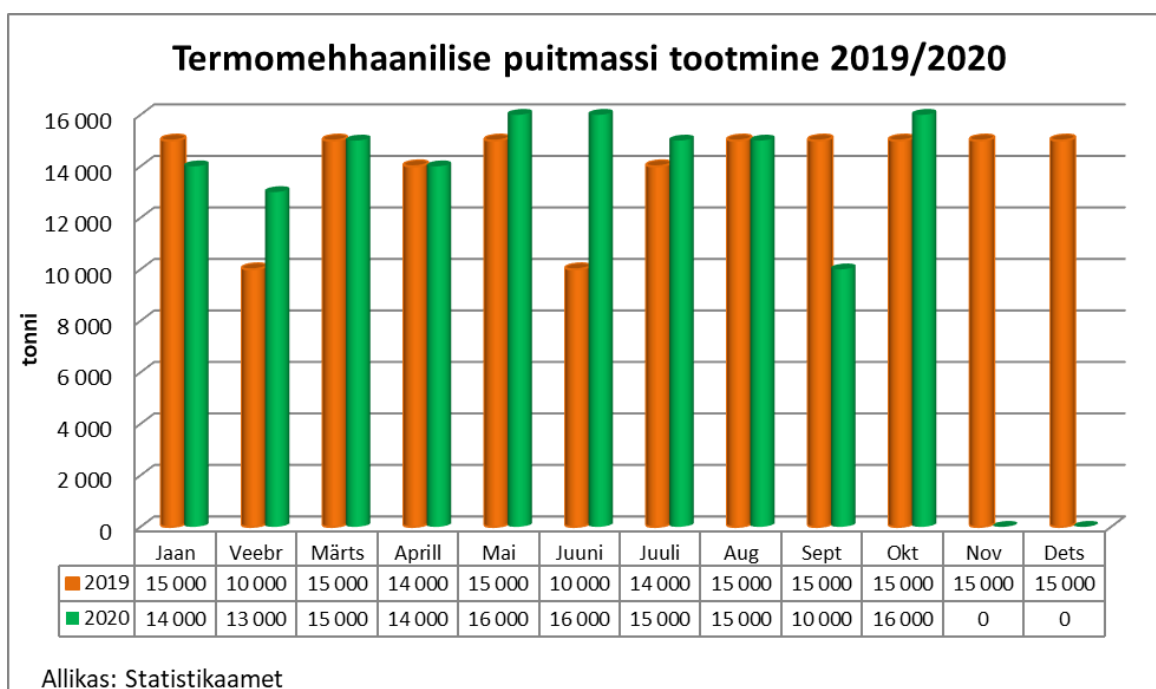

Metsa- ja puidutööstuse tootmismahude ülevaade 2019/2020 oktoober.

NB: Tootmismahude andmed ei ole esinduslikud, sobivad trendi ja struktuuri näitamiseks

1. Sae- ja hõvelmaterjali tootmine, 10 kuud.

- 2019 jooksvalt kokku: 2074 tuh m³
- 2020 jooksvalt kokku: 1955 tuh m³
- Muutus võrreldes eelmise aasta sama perioodiga: -5,7%

2. Termomehhaanilise puitmassi tootmine, 10 kuud.

- 2019 jooksvalt kokku: 138 tuh t
- 2020 jooksvalt kokku: 144 tuh t
- Muutus võrreldes eelmise aasta sama perioodiga: +4,3%

3. Paber, 10 kuud.

- 2019 jooksvalt kokku: 51,3 tuh t
- 2020 jooksvalt kokku: 50,7 tuh t
- Muutus võrreldes eelmise aasta sama perioodiga: -1 %

4. Puidugraanuli ja -briketitootmine, 10 kuud.

- Graanulid 2019 jooksvalt kokku: 1 032 tuh t
- Graanulid 2020 jooksvalt kokku: 1 060 tuh t
- Muutus võrreldes eelmise aasta sama perioodiga: +3 %

- Brikett 2019 jooksvalt kokku: 6800 t
- Brikett 2020 jooksvalt kokku: 2700 t
- Muutus võrreldes eelmise aasta sama perioodiga: -60 %

5. Vineeri tootmine, 10 kuud.

- 2019 jooksvalt kokku: 113,4 tuh m³
- 2020 jooksvalt kokku: 133,9 tuh m³
- Muutus võrreldes eelmise aasta sama perioodiga: +18 %

6. Spooni tootmine, 10 kuud.

- 2019 jooksvalt kokku: 55,6 tuh m³
- 2020 jooksvalt kokku: 47,8 tuh m³
- Muutus võrreldes eelmise aasta sama perioodiga: -14%