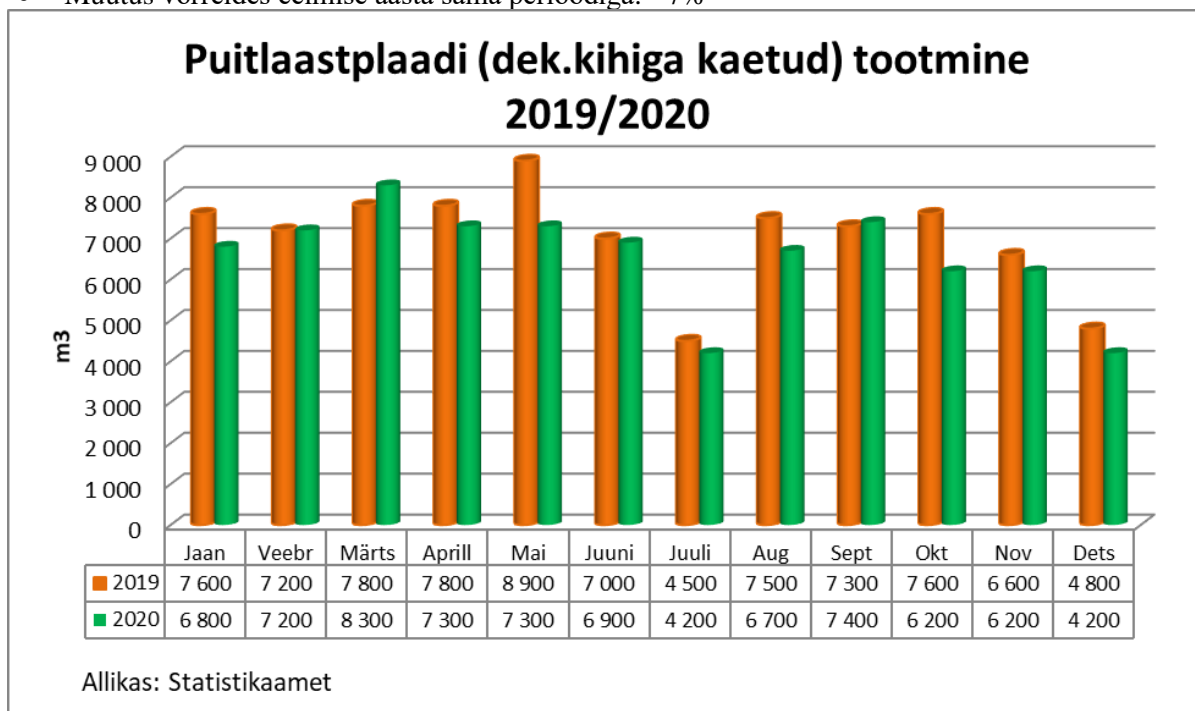

4. Puidugraanuli ja -briketitootmine, 12 kuud.

- Graanulid 2019 jooksvalt kokku: 1 244 tuh t
- Graanulid 2020 jooksvalt kokku: 1 269 tuh t
- Muutus võrreldes eelmise aasta sama perioodiga: +2 %

- Brikett 2019 jooksvalt kokku: 7400 t
- Brikett 2020 jooksvalt kokku: 3200 t
- Muutus võrreldes eelmise aasta sama perioodiga: -57 %

5. Vineeri tootmine, 12 kuud.

- 2019 jooksvalt kokku: 134,5 tuh m³
- 2020 jooksvalt kokku: 161,2 tuh m³
- Muutus võrreldes eelmise aasta sama perioodiga: +20 %

6. Spooni tootmine, 12 kuud.

- 2019 jooksvalt kokku: 63,6 tuh m³
- 2020 jooksvalt kokku: 58,9 tuh m³
- Muutus võrreldes eelmise aasta sama perioodiga: -7%

7. Liimpuidu tootmine, 12 kuud.

- 2019 jooksvalt kokku: 415 tuh m³
- 2020 jooksvalt kokku: 441 tuh m³
- Muutus võrreldes eelmise aasta sama perioodiga: +6%

8. Puitlaastplaadi (PLP) tootmine, 12 kuud.

- 2019 jooksvalt kokku: 84,6 tuh m³
- 2020 jooksvalt kokku: 78,7 tuh m³
- Muutus võrreldes eelmise aasta sama perioodiga: - 7%

9. Puitkiudplaadi (PKP) tootmine, 12 kuud.

- 2019 jooksvalt kokku: 5916 tuh m²
- 2020 jooksvalt kokku: 4326 tuh m²
- Muutus võrreldes eelmise aasta sama perioodiga: -27 %

Ülevaate koostamise aluseks on Statistikaameti andmed.