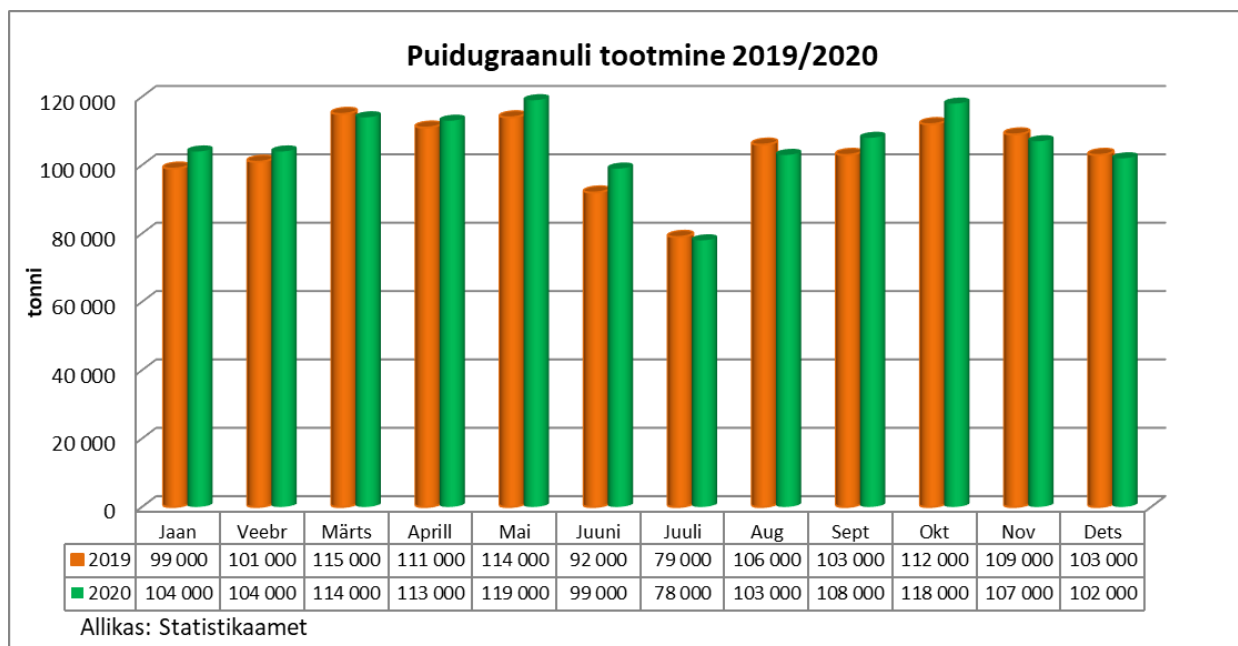

2. Termomehhaanilise puitmassi tootmine, 12 kuud.

- 2019 jooksvalt kokku: 168 tuh t
- 2020 jooksvalt kokku: 174 tuh t
- Muutus võrreldes eelmise aasta sama perioodiga: +3,6%

3. Paber, 12 kuud.

- 2019 jooksvalt kokku: 59,9 tuh t
- 2020 jooksvalt kokku: 60,9 tuh t
- Muutus võrreldes eelmise aasta sama perioodiga: +2 %

4. Puidugraanuli ja -briketitootmine, 12 kuud.

- Graanulid 2019 jooksvalt kokku: 1 244 tuh t
- Graanulid 2020 jooksvalt kokku: 1 269 tuh t
- Muutus võrreldes eelmise aasta sama perioodiga: +2 %

- Brikett 2019 jooksvalt kokku: 7400 t
- Brikett 2020 jooksvalt kokku: 3200 t
- Muutus võrreldes eelmise aasta sama perioodiga: -57 %

5. Vineeri tootmine, 12 kuud.

- 2019 jooksvalt kokku: 134,5 tuh m³
- 2020 jooksvalt kokku: 161,2 tuh m³
- Muutus võrreldes eelmise aasta sama perioodiga: +20 %

6. Spooni tootmine, 12 kuud.

- 2019 jooksvalt kokku: 63,6 tuh m³
- 2020 jooksvalt kokku: 58,9 tuh m³
- Muutus võrreldes eelmise aasta sama perioodiga: -7%

7. Liimpuidu tootmine, 12 kuud.

- 2019 jooksvalt kokku: 415 tuh m³
- 2020 jooksvalt kokku: 441 tuh m³
- Muutus võrreldes eelmise aasta sama perioodiga: +6%

8. Puitlaastplaadi (PLP) tootmine, 12 kuud.

- 2019 jooksvalt kokku: 84,6 tuh m³
- 2020 jooksvalt kokku: 78,7 tuh m³
- Muutus võrreldes eelmise aasta sama perioodiga: - 7%