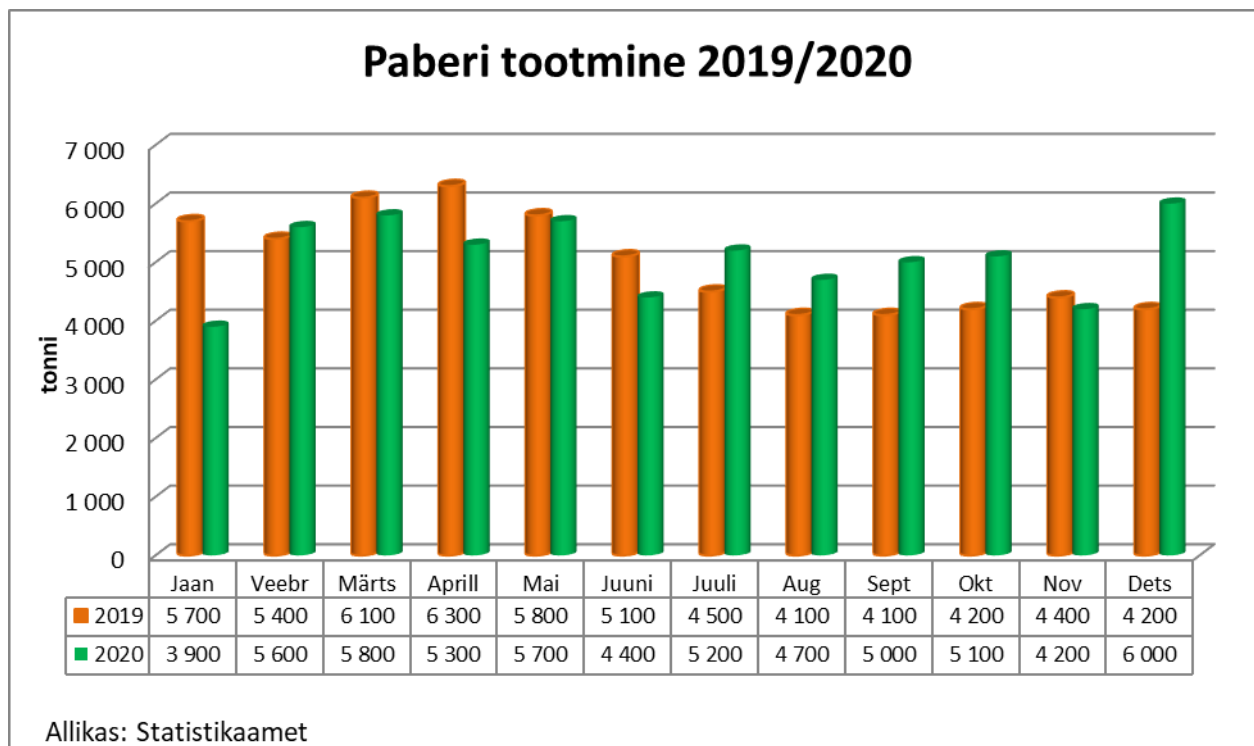

Metsa- ja puidutööstuse tootmismahude ülevaade 2019/2020 detsember.

NB: Tootmismahude andmed ei ole esinduslikud, sobivad trendi ja struktuuri näitamiseks

1. Sae- ja hõvelmaterjali tootmine, 12 kuud.

- 2019 jooksvalt kokku: 2428 tuh m³
- 2020 jooksvalt kokku: 2350 tuh m³
- Muutus võrreldes eelmise aasta sama perioodiga: -3,2%

4. Puidugraanuli ja -briketitootmine, 12 kuud.

- Graanulid 2019 jooksvalt kokku: 1 244 tuh t
- Graanulid 2020 jooksvalt kokku: 1 269 tuh t
- Muutus võrreldes eelmise aasta sama perioodiga: +2 %

- Brikett 2019 jooksvalt kokku: 7400 t
- Brikett 2020 jooksvalt kokku: 3200 t
- Muutus võrreldes eelmise aasta sama perioodiga: -57 %

5. Vineeri tootmine, 12 kuud.

- 2019 jooksvalt kokku: 134,5 tuh m³
- 2020 jooksvalt kokku: 161,2 tuh m³
- Muutus võrreldes eelmise aasta sama perioodiga: +20 %

6. Spooni tootmine, 12 kuud.

- 2019 jooksvalt kokku: 63,6 tuh m³
- 2020 jooksvalt kokku: 58,9 tuh m³
- Muutus võrreldes eelmise aasta sama perioodiga: -7%

7. Liimpuidu tootmine, 12 kuud.

- 2019 jooksvalt kokku: 415 tuh m³
- 2020 jooksvalt kokku: 441 tuh m³
- Muutus võrreldes eelmise aasta sama perioodiga: +6%

8. Puitlaastplaadi (PLP) tootmine, 12 kuud.

- 2019 jooksvalt kokku: 84,6 tuh m³
- 2020 jooksvalt kokku: 78,7 tuh m³
- Muutus võrreldes eelmise aasta sama perioodiga: - 7%