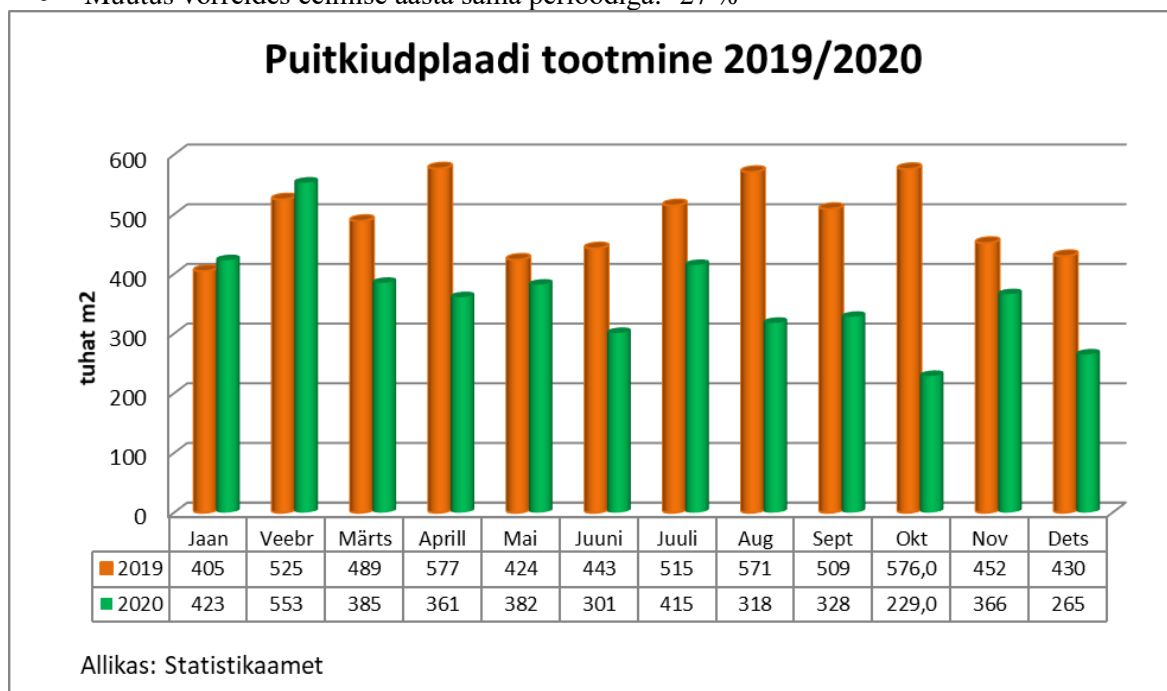

4. Puidugraanuli ja -briketitootmine, 12 kuud.

- Graanulid 2019 jooksvalt kokku: 1 244 tuh t
- Graanulid 2020 jooksvalt kokku: 1 269 tuh t
- Muutus võrreldes eelmise aasta sama perioodiga: +2 %

- Brikett 2019 jooksvalt kokku: 7400 t
- Brikett 2020 jooksvalt kokku: 3200 t
- Muutus võrreldes eelmise aasta sama perioodiga: -57 %

5. Vineeri tootmine, 12 kuud.

- 2019 jooksvalt kokku: 134,5 tuh m³
- 2020 jooksvalt kokku: 161,2 tuh m³
- Muutus võrreldes eelmise aasta sama perioodiga: +20 %

6. Spooni tootmine, 12 kuud.

- 2019 jooksvalt kokku: 63,6 tuh m³
- 2020 jooksvalt kokku: 58,9 tuh m³
- Muutus võrreldes eelmise aasta sama perioodiga: -7%

7. Liimpuidu tootmine, 12 kuud.

- 2019 jooksvalt kokku: 415 tuh m³
- 2020 jooksvalt kokku: 441 tuh m³
- Muutus võrreldes eelmise aasta sama perioodiga: +6%

8. Puitlaastplaadi (PLP) tootmine, 12 kuud.

- 2019 jooksvalt kokku: 84,6 tuh m³
- 2020 jooksvalt kokku: 78,7 tuh m³
- Muutus võrreldes eelmise aasta sama perioodiga: - 7%

9. Puitkiudplaadi (PKP) tootmine, 12 kuud.

- 2019 jooksvalt kokku: 5916 tuh m²
- 2020 jooksvalt kokku: 4326 tuh m²
- Muutus võrreldes eelmise aasta sama perioodiga: -27 %

Ülevaate koostamise aluseks on Statistikaameti andmed.