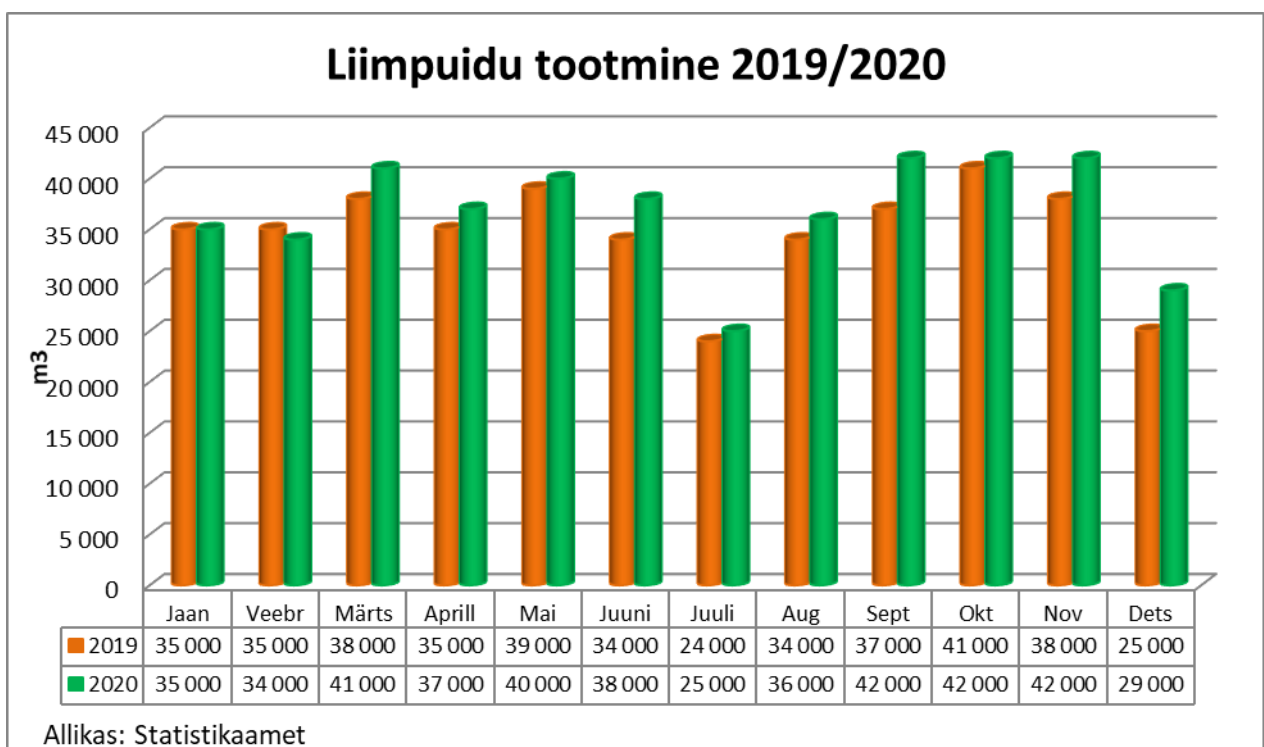

4. Puidugraanuli ja -briketitootmine, 12 kuud.

- Graanulid 2019 jooksvalt kokku: 1 244 tuh t
- Graanulid 2020 jooksvalt kokku: 1 269 tuh t
- Muutus võrreldes eelmise aasta sama perioodiga: +2 %

- Brikett 2019 jooksvalt kokku: 7400 t
- Brikett 2020 jooksvalt kokku: 3200 t
- Muutus võrreldes eelmise aasta sama perioodiga: -57 %

5. Vineeri tootmine, 12 kuud.

- 2019 jooksvalt kokku: 134,5 tuh m³
- 2020 jooksvalt kokku: 161,2 tuh m³
- Muutus võrreldes eelmise aasta sama perioodiga: +20 %

6. Spooni tootmine, 12 kuud.

- 2019 jooksvalt kokku: 63,6 tuh m³
- 2020 jooksvalt kokku: 58,9 tuh m³
- Muutus võrreldes eelmise aasta sama perioodiga: -7%

7. Liimpuidu tootmine, 12 kuud.

- 2019 jooksvalt kokku: 415 tuh m³
- 2020 jooksvalt kokku: 441 tuh m³
- Muutus võrreldes eelmise aasta sama perioodiga: +6%

8. Puitlaastplaadi (PLP) tootmine, 12 kuud.

- 2019 jooksvalt kokku: 84,6 tuh m³
- 2020 jooksvalt kokku: 78,7 tuh m³
- Muutus võrreldes eelmise aasta sama perioodiga: - 7%

9. Puitkiudplaadi (PKP) tootmine, 12 kuud.

- 2019 jooksvalt kokku: 5916 tuh m²
- 2020 jooksvalt kokku: 4326 tuh m²
- Muutus võrreldes eelmise aasta sama perioodiga: -27 %

Ülevaate koostamise aluseks on Statistikaameti andmed.