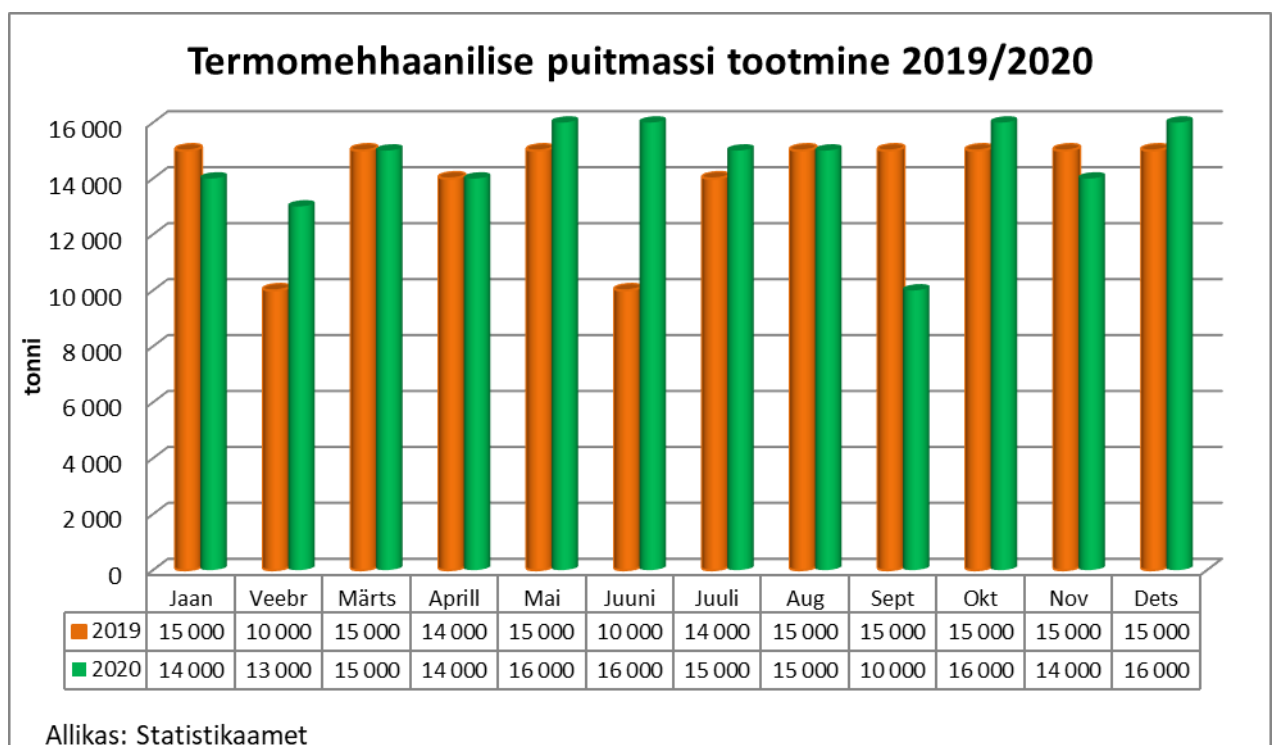

Metsa- ja puidutööstuse tootmismahude ülevaade 2019/2020 detsember.

NB: Tootmismahude andmed ei ole esinduslikud, sobivad trendi ja struktuuri näitamiseks

1. Sae- ja hõvelmaterjali tootmine, 12 kuud.

- 2019 jooksvalt kokku: 2428 tuh m³
- 2020 jooksvalt kokku: 2350 tuh m³
- Muutus võrreldes eelmise aasta sama perioodiga: -3,2%

2. Termomehhaanilise puitmassi tootmine, 12 kuud.

- 2019 jooksvalt kokku: 168 tuh t
- 2020 jooksvalt kokku: 174 tuh t
- Muutus võrreldes eelmise aasta sama perioodiga: +3,6%

3. Paber, 12 kuud.

- 2019 jooksvalt kokku: 59,9 tuh t
- 2020 jooksvalt kokku: 60,9 tuh t
- Muutus võrreldes eelmise aasta sama perioodiga: +2 %

4. Puidugraanuli ja -briketitootmine, 12 kuud.

- Graanulid 2019 jooksvalt kokku: 1 244 tuh t
- Graanulid 2020 jooksvalt kokku: 1 269 tuh t
- Muutus võrreldes eelmise aasta sama perioodiga: +2 %

- Brikett 2019 jooksvalt kokku: 7400 t
- Brikett 2020 jooksvalt kokku: 3200 t
- Muutus võrreldes eelmise aasta sama perioodiga: -57 %

5. Vineeri tootmine, 12 kuud.

- 2019 jooksvalt kokku: 134,5 tuh m³
- 2020 jooksvalt kokku: 161,2 tuh m³
- Muutus võrreldes eelmise aasta sama perioodiga: +20 %

6. Spooni tootmine, 12 kuud.

- 2019 jooksvalt kokku: 63,6 tuh m³
- 2020 jooksvalt kokku: 58,9 tuh m³
- Muutus võrreldes eelmise aasta sama perioodiga: -7%