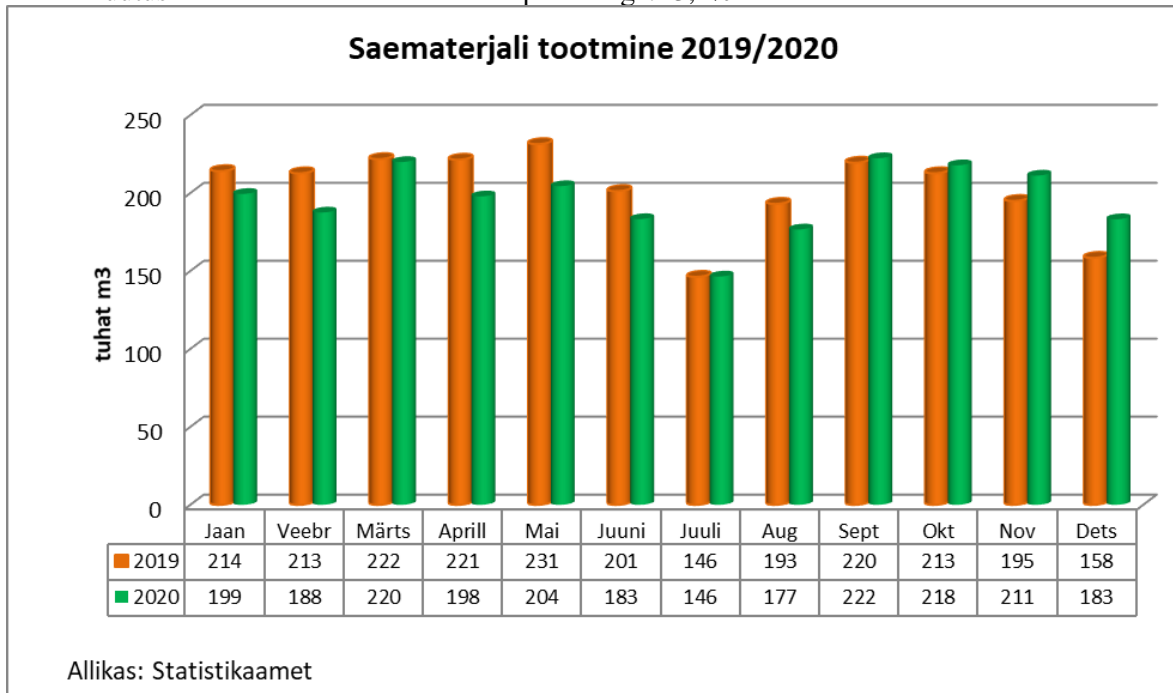

Metsa- ja puidutööstuse tootmismahude ülevaade 2019/2020 detsember.

NB: Tootmismahude andmed ei ole esinduslikud, sobivad trendi ja struktuuri näitamiseks

1. Sae- ja hõvelmaterjali tootmine, 12 kuud.

- 2019 jooksvalt kokku: 2428 tuh m³
- 2020 jooksvalt kokku: 2350 tuh m³
- Muutus võrreldes eelmise aasta sama perioodiga: -3,2%

4. Puidugraanuli ja -briketitootmine, 12 kuud.

- Graanulid 2019 jooksvalt kokku: 1 244 tuh t
- Graanulid 2020 jooksvalt kokku: 1 269 tuh t
- Muutus võrreldes eelmise aasta sama perioodiga: +2 %

- Brikett 2019 jooksvalt kokku: 7400 t
- Brikett 2020 jooksvalt kokku: 3200 t
- Muutus võrreldes eelmise aasta sama perioodiga: -57 %

5. Vineeri tootmine, 12 kuud.

- 2019 jooksvalt kokku: 134,5 tuh m³
- 2020 jooksvalt kokku: 161,2 tuh m³
- Muutus võrreldes eelmise aasta sama perioodiga: +20 %

6. Spooni tootmine, 12 kuud.

- 2019 jooksvalt kokku: 63,6 tuh m³
- 2020 jooksvalt kokku: 58,9 tuh m³
- Muutus võrreldes eelmise aasta sama perioodiga: -7%

7. Liimpuidu tootmine, 12 kuud.

- 2019 jooksvalt kokku: 415 tuh m³
- 2020 jooksvalt kokku: 441 tuh m³
- Muutus võrreldes eelmise aasta sama perioodiga: +6%

8. Puitlaastplaadi (PLP) tootmine, 12 kuud.

- 2019 jooksvalt kokku: 84,6 tuh m³
- 2020 jooksvalt kokku: 78,7 tuh m³
- Muutus võrreldes eelmise aasta sama perioodiga: - 7%