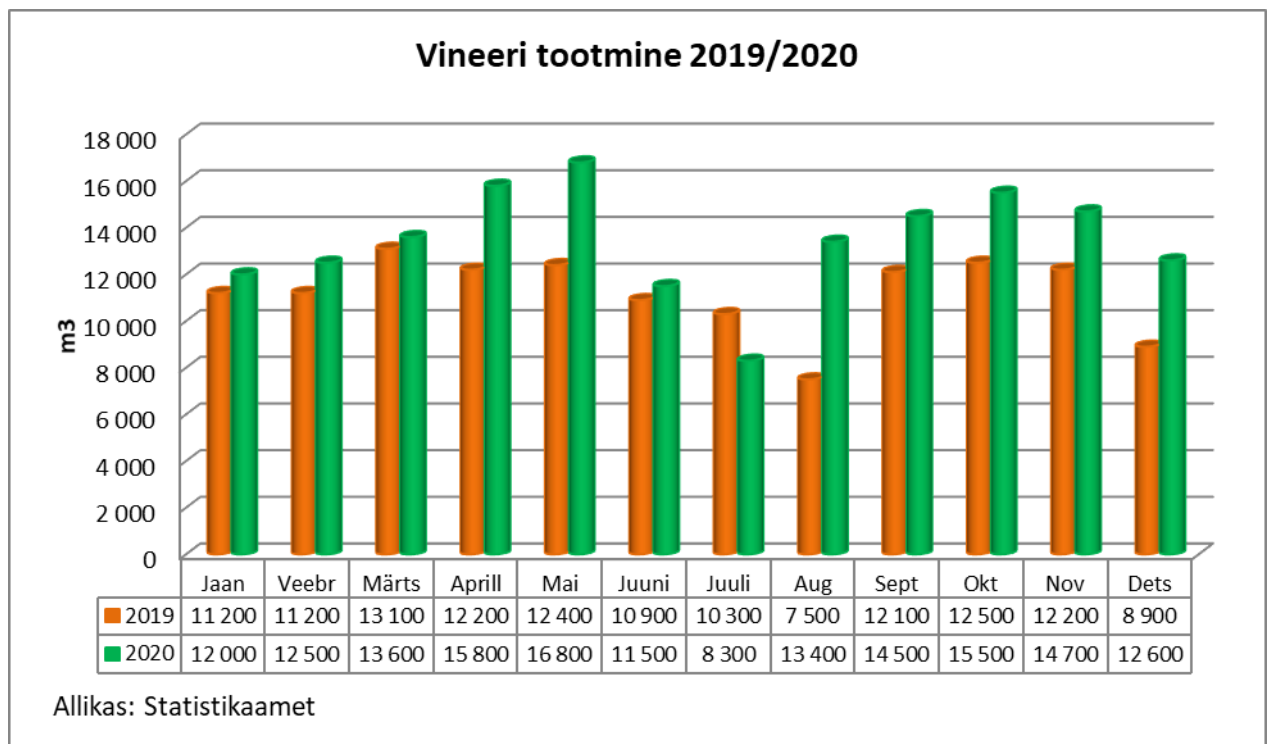

2. Termomehhaanilise puitmassi tootmine, 12 kuud.

- 2019 jooksvalt kokku: 168 tuh t
- 2020 jooksvalt kokku: 174 tuh t
- Muutus võrreldes eelmise aasta sama perioodiga: +3,6%

3. Paber, 12 kuud.

- 2019 jooksvalt kokku: 59,9 tuh t
- 2020 jooksvalt kokku: 60,9 tuh t
- Muutus võrreldes eelmise aasta sama perioodiga: +2 %

4. Puidugraanuli ja -briketitootmine, 12 kuud.

- Graanulid 2019 jooksvalt kokku: 1 244 tuh t
- Graanulid 2020 jooksvalt kokku: 1 269 tuh t
- Muutus võrreldes eelmise aasta sama perioodiga: +2 %

- Brikett 2019 jooksvalt kokku: 7400 t
- Brikett 2020 jooksvalt kokku: 3200 t
- Muutus võrreldes eelmise aasta sama perioodiga: -57 %

5. Vineeri tootmine, 12 kuud.

- 2019 jooksvalt kokku: 134,5 tuh m³
- 2020 jooksvalt kokku: 161,2 tuh m³
- Muutus võrreldes eelmise aasta sama perioodiga: +20 %

6. Spooni tootmine, 12 kuud.

- 2019 jooksvalt kokku: 63,6 tuh m³
- 2020 jooksvalt kokku: 58,9 tuh m³
- Muutus võrreldes eelmise aasta sama perioodiga: -7%

7. Liimpuidu tootmine, 12 kuud.

- 2019 jooksvalt kokku: 415 tuh m³
- 2020 jooksvalt kokku: 441 tuh m³
- Muutus võrreldes eelmise aasta sama perioodiga: +6%

8. Puitlaastplaadi (PLP) tootmine, 12 kuud.

- 2019 jooksvalt kokku: 84,6 tuh m³
- 2020 jooksvalt kokku: 78,7 tuh m³
- Muutus võrreldes eelmise aasta sama perioodiga: - 7%