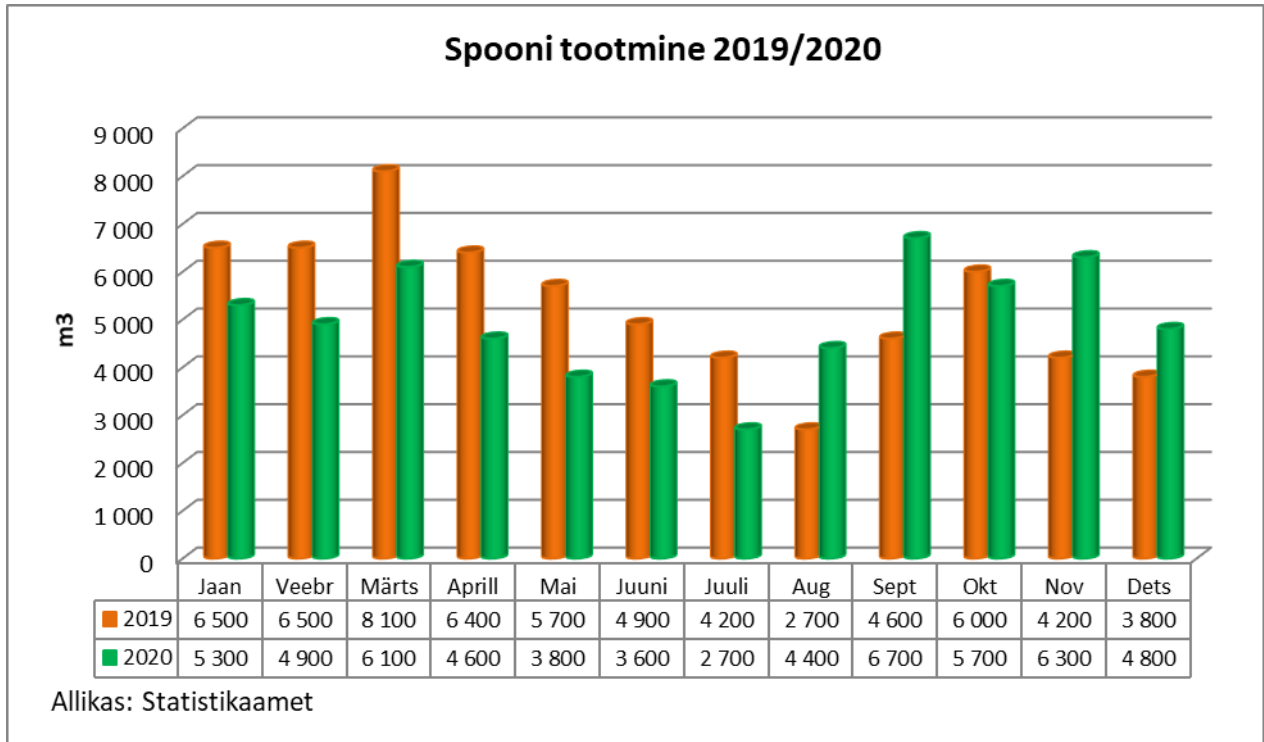

Metsa- ja puidutööstuse tootmismahude ülevaade 2019/2020 detsember.

NB: Tootmismahude andmed ei ole esinduslikud, sobivad trendi ja struktuuri näitamiseks

1. Sae- ja hõvelmaterjali tootmine, 12 kuud.

- 2019 jooksvalt kokku: 2428 tuh m³
- 2020 jooksvalt kokku: 2350 tuh m³
- Muutus võrreldes eelmise aasta sama perioodiga: -3,2%

4. Puidugraanuli ja -briketitootmine, 12 kuud.

- Graanulid 2019 jooksvalt kokku: 1 244 tuh t
- Graanulid 2020 jooksvalt kokku: 1 269 tuh t
- Muutus võrreldes eelmise aasta sama perioodiga: +2 %

- Brikett 2019 jooksvalt kokku: 7400 t
- Brikett 2020 jooksvalt kokku: 3200 t
- Muutus võrreldes eelmise aasta sama perioodiga: -57 %

5. Vineeri tootmine, 12 kuud.

- 2019 jooksvalt kokku: 134,5 tuh m³
- 2020 jooksvalt kokku: 161,2 tuh m³
- Muutus võrreldes eelmise aasta sama perioodiga: +20 %

6. Spooni tootmine, 12 kuud.

- 2019 jooksvalt kokku: 63,6 tuh m³
- 2020 jooksvalt kokku: 58,9 tuh m³
- Muutus võrreldes eelmise aasta sama perioodiga: -7%

7. Liimpuidu tootmine, 12 kuud.

- 2019 jooksvalt kokku: 415 tuh m³
- 2020 jooksvalt kokku: 441 tuh m³
- Muutus võrreldes eelmise aasta sama perioodiga: +6%

8. Puitlaastplaadi (PLP) tootmine, 12 kuud.

- 2019 jooksvalt kokku: 84,6 tuh m³
- 2020 jooksvalt kokku: 78,7 tuh m³
- Muutus võrreldes eelmise aasta sama perioodiga: - 7%