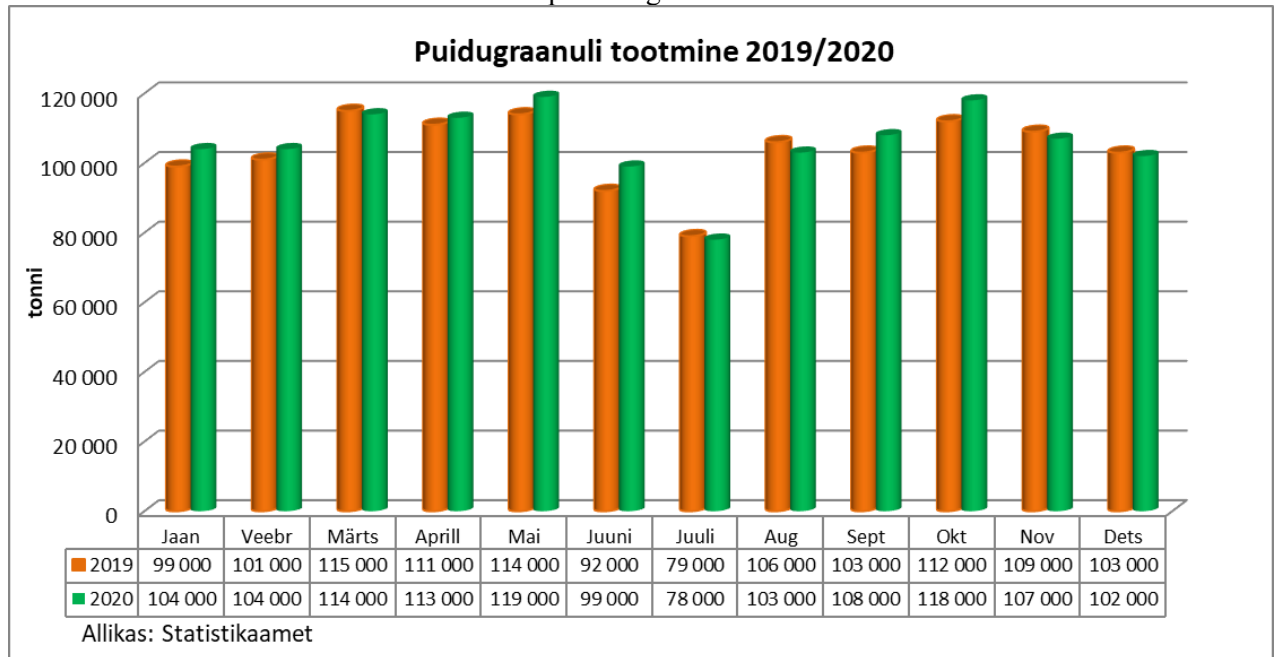

Metsa- ja puidutööstuse tootmismahude ülevaade 2019/2020 detsember.

NB: Tootmismahude andmed ei ole esinduslikud, sobivad trendi ja struktuuri näitamiseks

1. Sae- ja hõvelmaterjali tootmine, 12 kuud.

- 2019 jooksvalt kokku: 2428 tuh m³
- 2020 jooksvalt kokku: 2350 tuh m³
- Muutus võrreldes eelmise aasta sama perioodiga: -3,2%

2. Termomehhaanilise puitmassi tootmine, 12 kuud.

- 2019 jooksvalt kokku: 168 tuh t
- 2020 jooksvalt kokku: 174 tuh t
- Muutus võrreldes eelmise aasta sama perioodiga: +3,6%

3. Paber, 12 kuud.

- 2019 jooksvalt kokku: 59,9 tuh t
- 2020 jooksvalt kokku: 60,9 tuh t
- Muutus võrreldes eelmise aasta sama perioodiga: +2 %

4. Puidugraanuli ja -briketitootmine, 12 kuud.

- Graanulid 2019 jooksvalt kokku: 1 244 tuh t
- Graanulid 2020 jooksvalt kokku: 1 269 tuh t
- Muutus võrreldes eelmise aasta sama perioodiga: +2 %

- Brikett 2019 jooksvalt kokku: 7400 t
- Brikett 2020 jooksvalt kokku: 3200 t
- Muutus võrreldes eelmise aasta sama perioodiga: -57 %

5. Vineeri tootmine, 12 kuud.

- 2019 jooksvalt kokku: 134,5 tuh m³
- 2020 jooksvalt kokku: 161,2 tuh m³
- Muutus võrreldes eelmise aasta sama perioodiga: +20 %

6. Spooni tootmine, 12 kuud.

- 2019 jooksvalt kokku: 63,6 tuh m³
- 2020 jooksvalt kokku: 58,9 tuh m³
- Muutus võrreldes eelmise aasta sama perioodiga: -7%